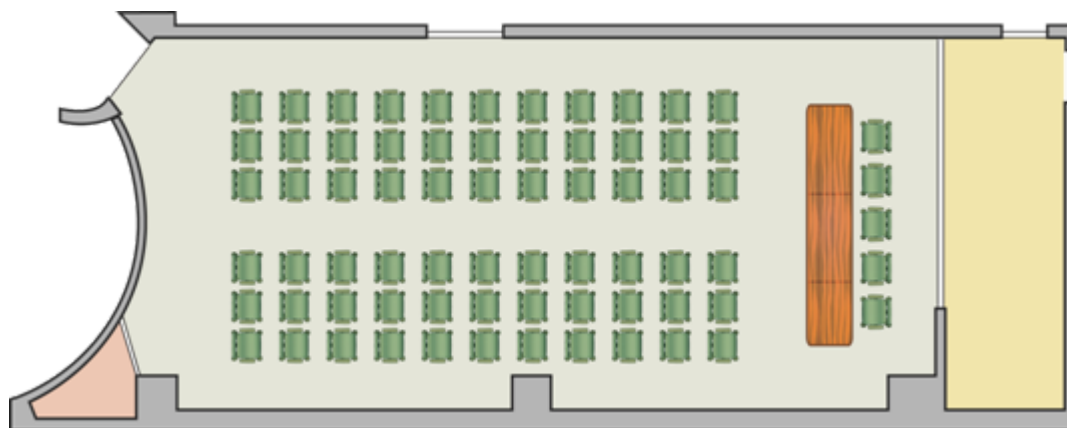

- Foyer per registrazione e servizio guardaroba
- Connessione ADSL
- Videoproiettore
- Cancelleria, lavagna a fogli mobili, lavagna luminosa, microfono a filo, radiomicrofono

Misure Albani

Lunghezza	14,0 mt
Larghezza	6,8 mt
Altezza	3,1 mt
Superficie	95,0 mq

Capacità Albani

Banchetto	70
Teatro	90
Scuola	40
Cocktail	130
Tavolo unico	40
Ferro di cavallo	30

HOTEL ALBANI ROMA

Indirizzo Via Adda, 45 – 00198 Roma

Tel + 39 06 84991

Fax + 39 06 8499399

Info info.rom@albanihotels.com

Prenotazioni reservation.rom@albanihotels.com

Vendite sales@albanihotels.com

Website www.albanihotels.com

A member of

Utell by Pegasus